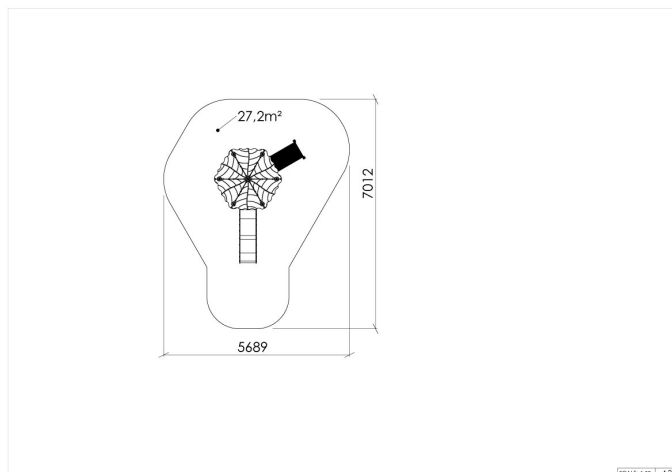

Villmark leketårn 6-kant høy

26-100-040

Stort lekehus med tak, to sittebenker og sentrert bord. Benkene har plass til 3 barn (ca. 80 cm). Huset er en perfekt arena for rollelek, og er en flott samlingsplass. Huset er hevet over bakken, noe som gir samlingsplassen ekstra spennende. Ta trappen opp i huset, og forlat det via den bølgede rutsjebanen. På bakkeplan er det to spillpanel. Stolper i brunlakkert aluminium og tak og vegger i grønn HPL.

Høyde:	3 m
Lengde:	2.7 m
Bredde:	3.6 m
Produkttype:	,
Produktserie:	,
Fallhøyde	0.95 m
Gulvhøyde	0.95.95
Stolpe/rør	Aluminium
Plate/øvrige	HPL
Estimert monterings tid	3 t
Anbefalt alder:	1 år
Produsent:	Søve
Fundament alt. 1	Inkludert
Sikkerhets sone:	5,7x7,1 m
Minimum nødvendig sikkerhetsareal	28 m ²
Svanemerket	Ja